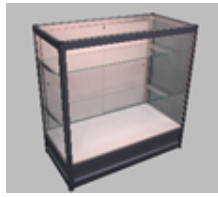

20375005

Tabouret Alice noir
Black Alice Stool

20375006

Tabouret Alice blanc
White Alice Stool

** DISPONIBILITÉ SELON L'INVENTAIRE / AVAILABLE UPON INVENTORY **

60010560
Comptoir blanc avec portes
White counter with doors

60010520
Comptoir courbé blanc
White curved counter

60010520
Comptoir demi-vitré
Showcase counter (half)

60010810
Présentoir vitrine (fermé)
Showcase (closed)

60010540
Présentoir (ouvert 4 côtés)
Showcase (open 4 sides)

60010550
Présentoir vitrine (fermé)
Showcase (closed)

60010830
Présentoir comptoir vitrine
Showcase counter (full)

60080000
Présentoir à littérature
Literature Rack

20320230
Chevalet
Tripod Easel

20320110
Porte-vêtements
Chrome Garment Rack